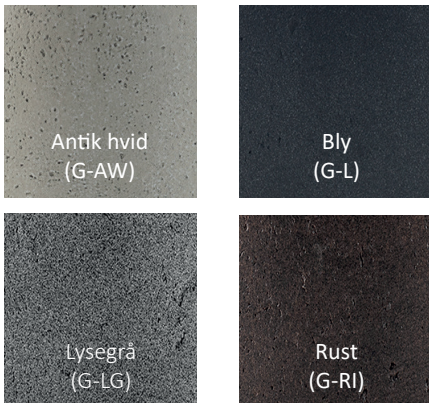

Ny serie i letvægtskrukker

Denne nye serie af letvægtskrukker kan leveres i tre forskellige overflader og fire forskellige farver.

This new series of lightweight pots is available in three different surfaces and four different colours.

Beton overflade / Concrete surface (G)